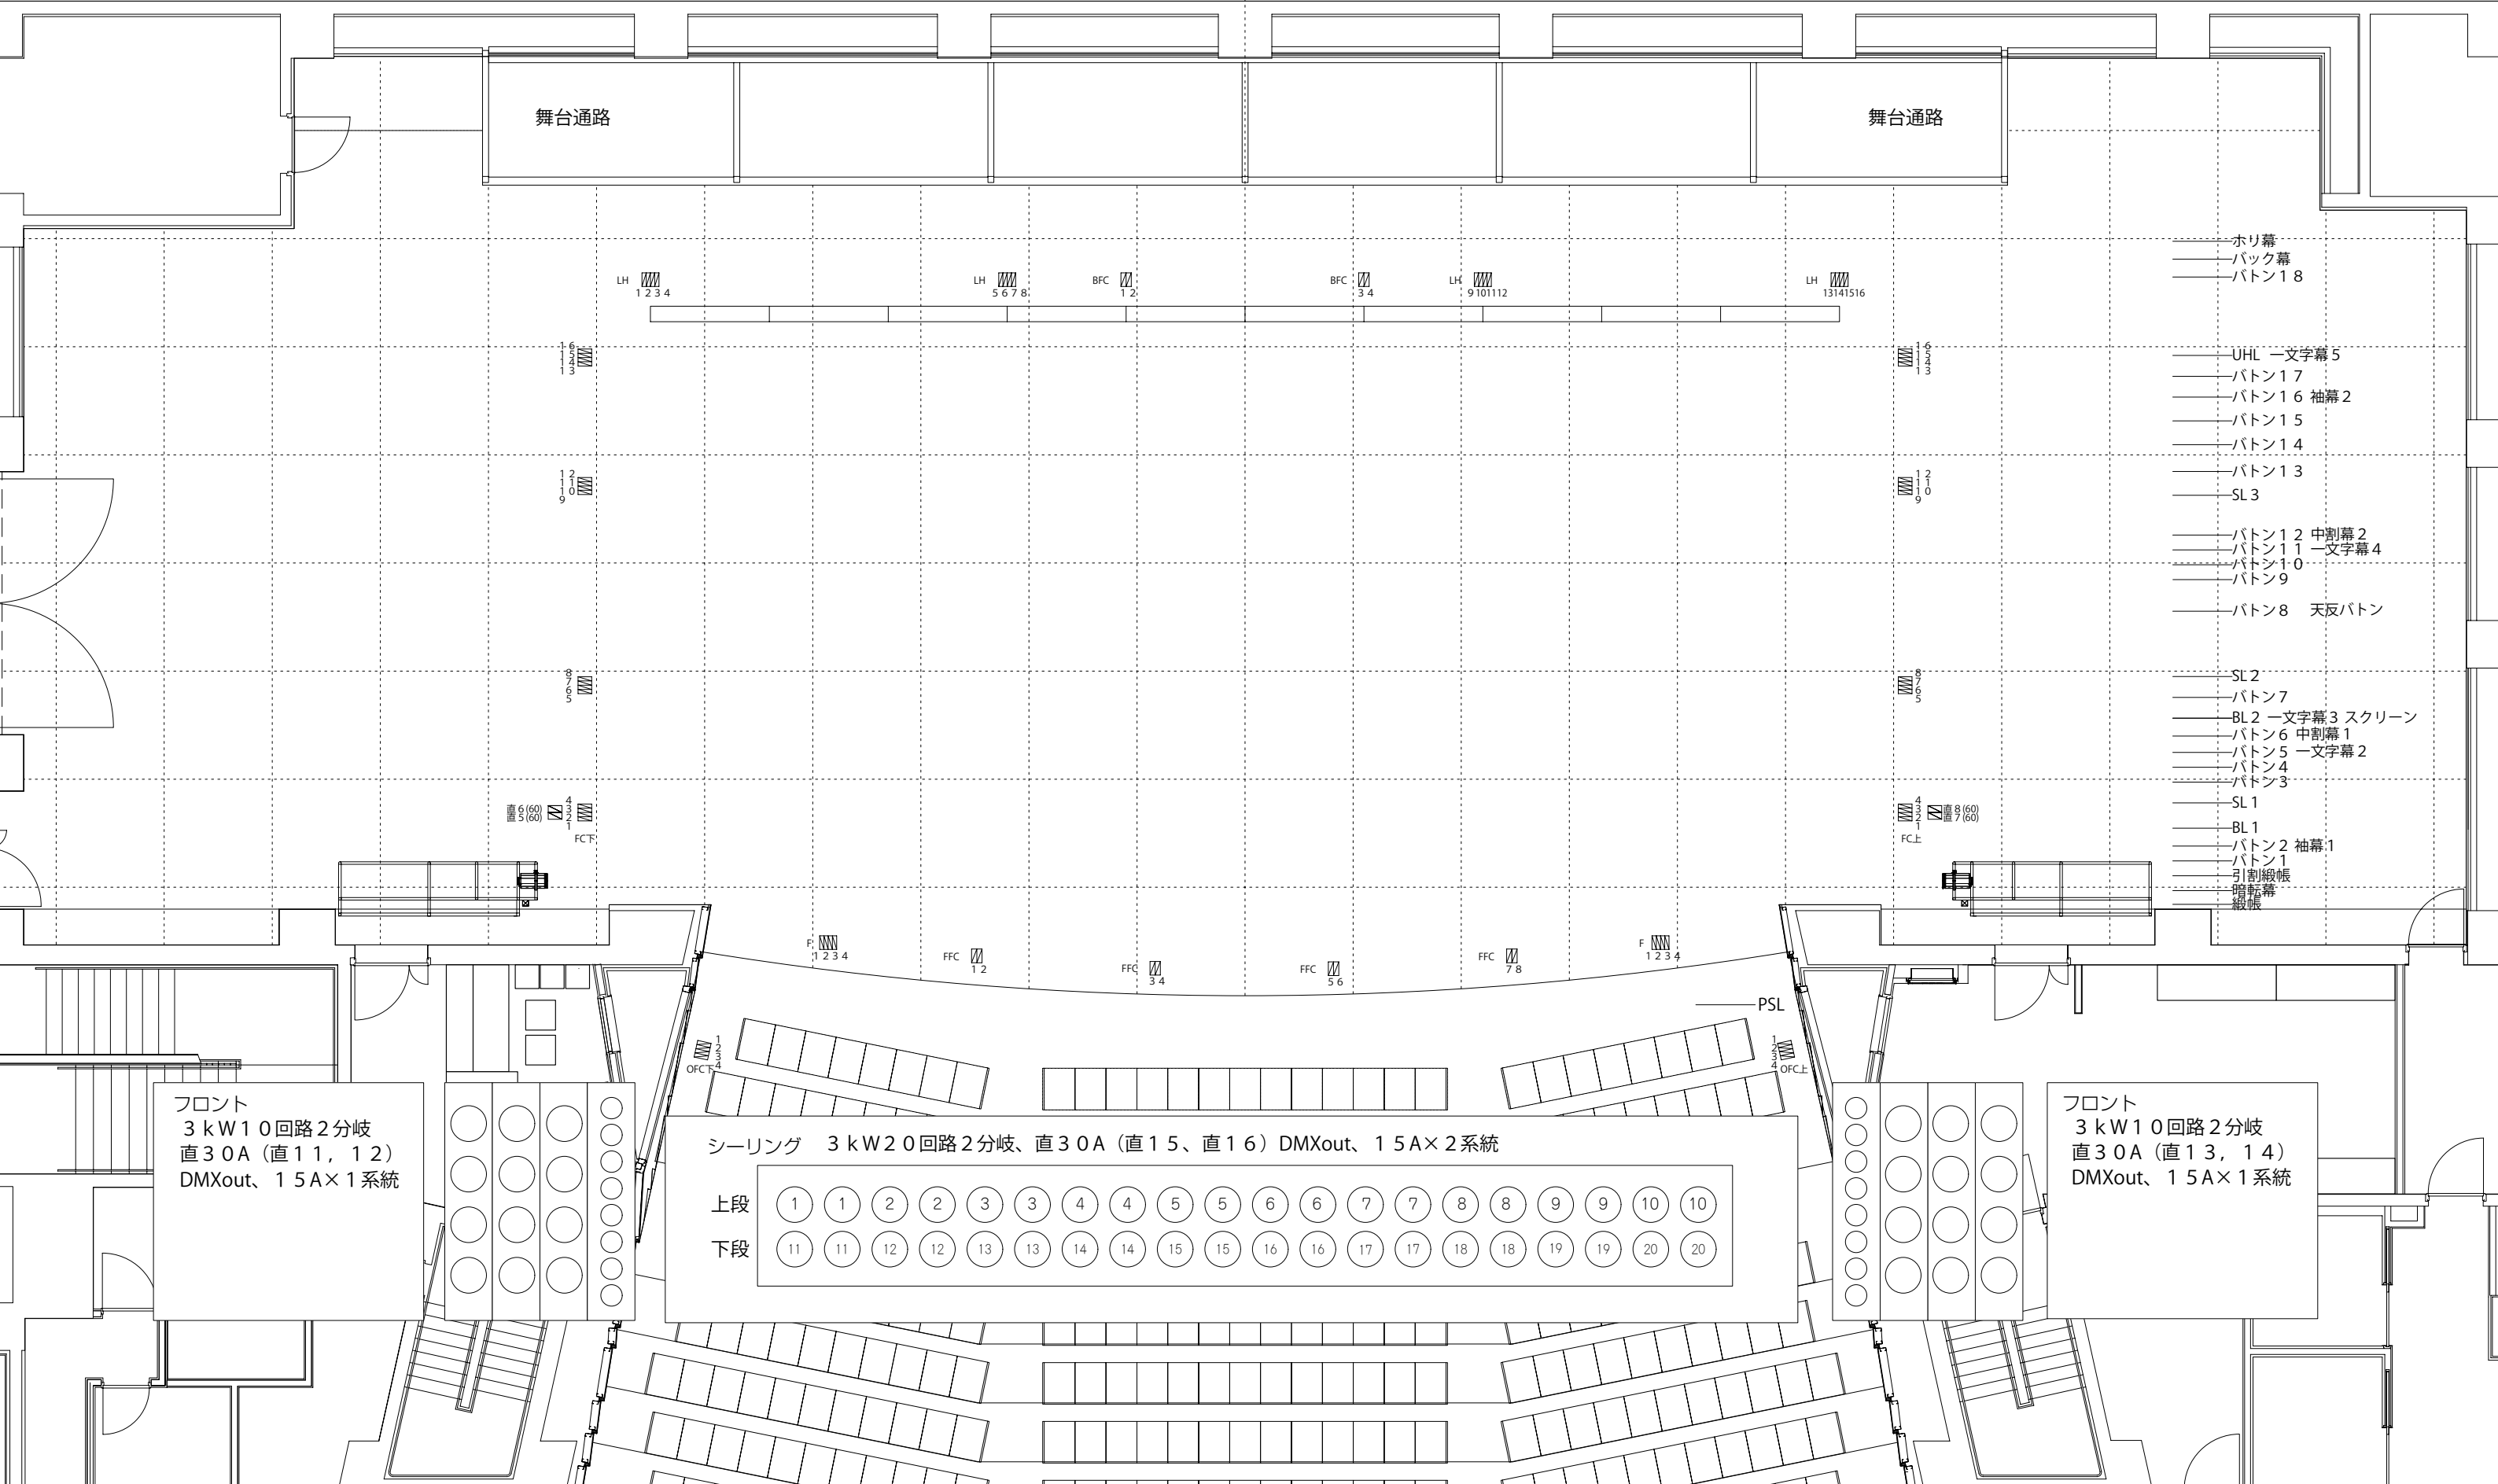

# 三原市芸術文化センター 舞台平面図

舞台の広さ 開口 18,000 mm  
奥行 13,625 mm S=1/100 SHEET:A3

11間 10間 9間 8間 7間 6間 5間 4間 3間 2間 1間 0 1間 2間 3間 4間 5間 6間 7間 8間 9間 10間 11間

- ホリ幕
- バック幕
- バトン18
- UHL 一文字幕5
- バトン17
- バトン16 袖幕2
- バトン15
- バトン14
- バトン13
- SL3
- バトン12 中割幕2
- バトン11 一文字幕4
- バトン10
- バトン9
- バトン8 天反バトン
- SL2
- バトン7
- BL2 一文字幕3 スクリーン
- バトン6 中割幕1
- バトン5 一文字幕2
- バトン4
- バトン3
- SL1
- BL1
- バトン2 袖幕1
- バトン1
- 引割織帳
- 暗転幕
- 織帳

フロント  
3 kW 10回路 2分岐  
直30A (直11, 12)  
DMXout、15A×1系統

シーリング 3 kW 20回路 2分岐、直30A (直15、直16) DMXout、15A×2系統

フロント  
3 kW 10回路 2分岐  
直30A (直13, 14)  
DMXout、15A×1系統