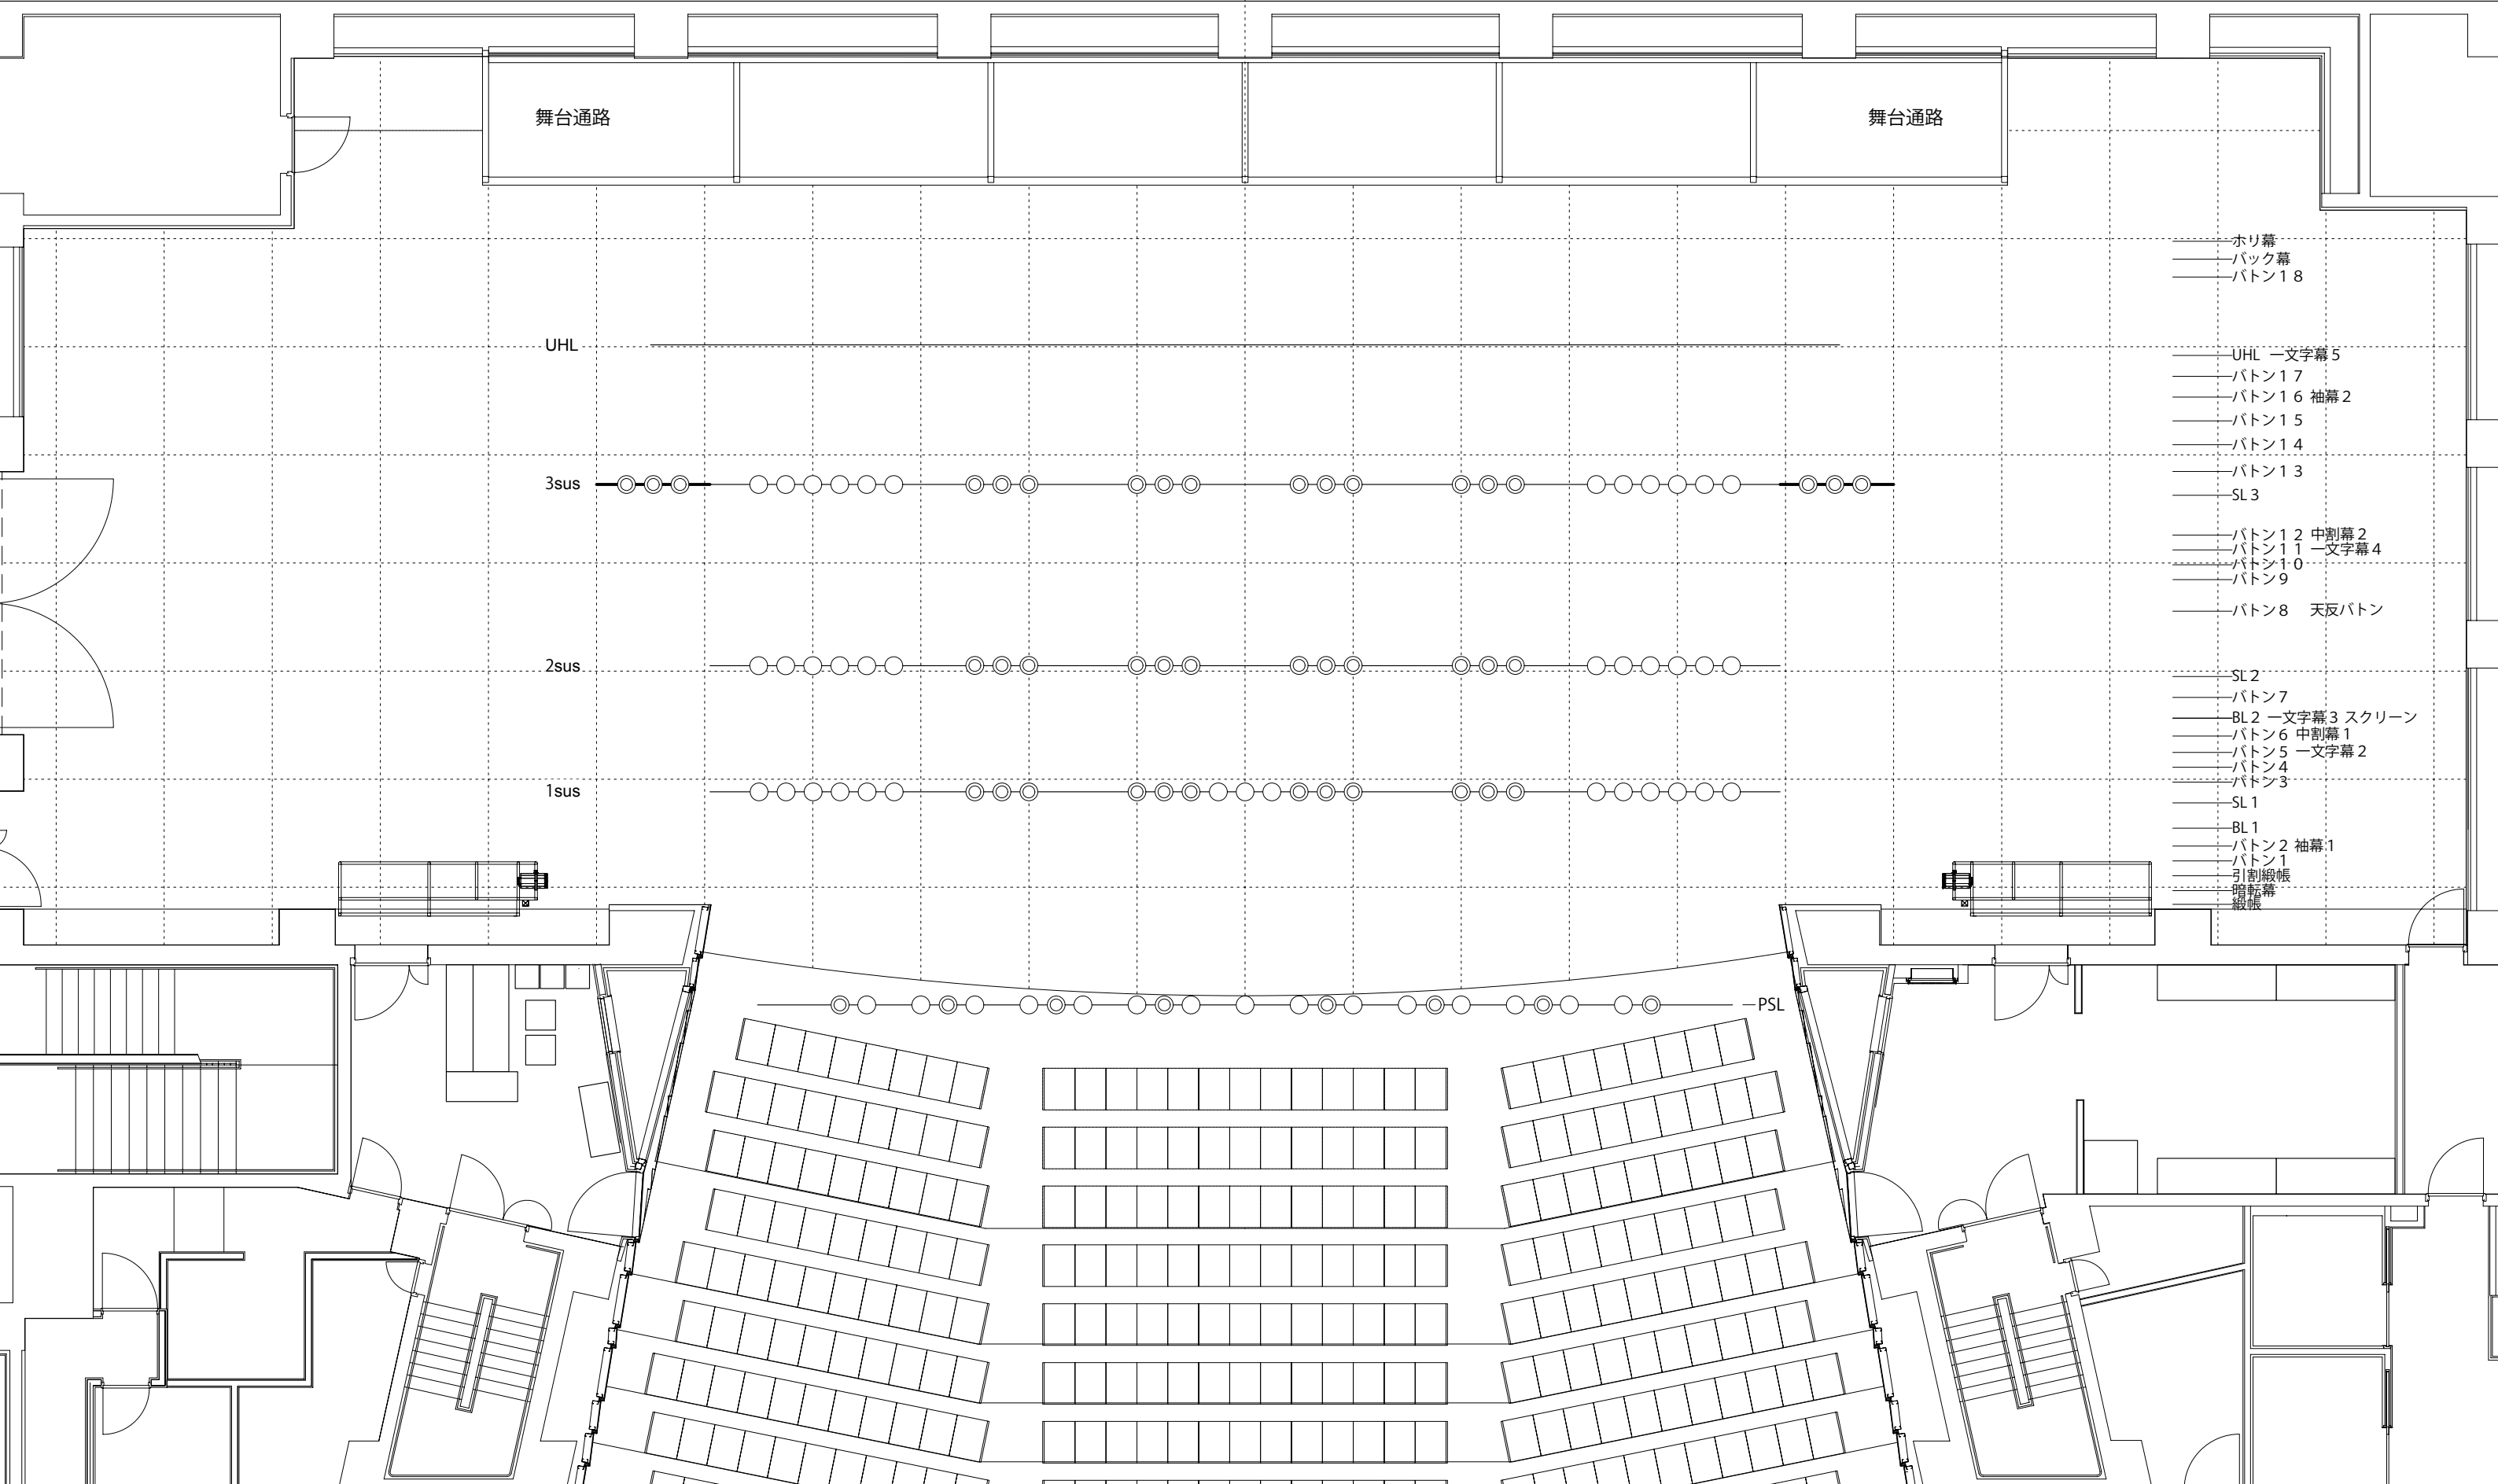

# 三原市芸術文化センター 舞台平面図

舞台の広さ

開口 18,000 mm

S=1/100 SHEET:A3

奥行 13,625 mm

11間 10間 9間 8間 7間 6間 5間 4間 3間 2間 1間 0 1間 2間 3間 4間 5間 6間 7間 8間 9間 10間 11間

- ホリ幕
- バック幕
- バトン18
- UHL 一文字幕5
- バトン17
- バトン16 袖幕2
- バトン15
- バトン14
- バトン13
- SL3
- バトン12 中割幕2
- バトン11 一文字幕4
- バトン10
- バトン9
- バトン8 天反バトン
- SL2
- バトン7
- BL2 一文字幕3 スクリーン
- バトン6 中割幕1
- バトン5 一文字幕2
- バトン4
- バトン3
- SL1
- BL1
- バトン2 袖幕1
- バトン1
- 引割織帳
- 暗転幕
- 織帳