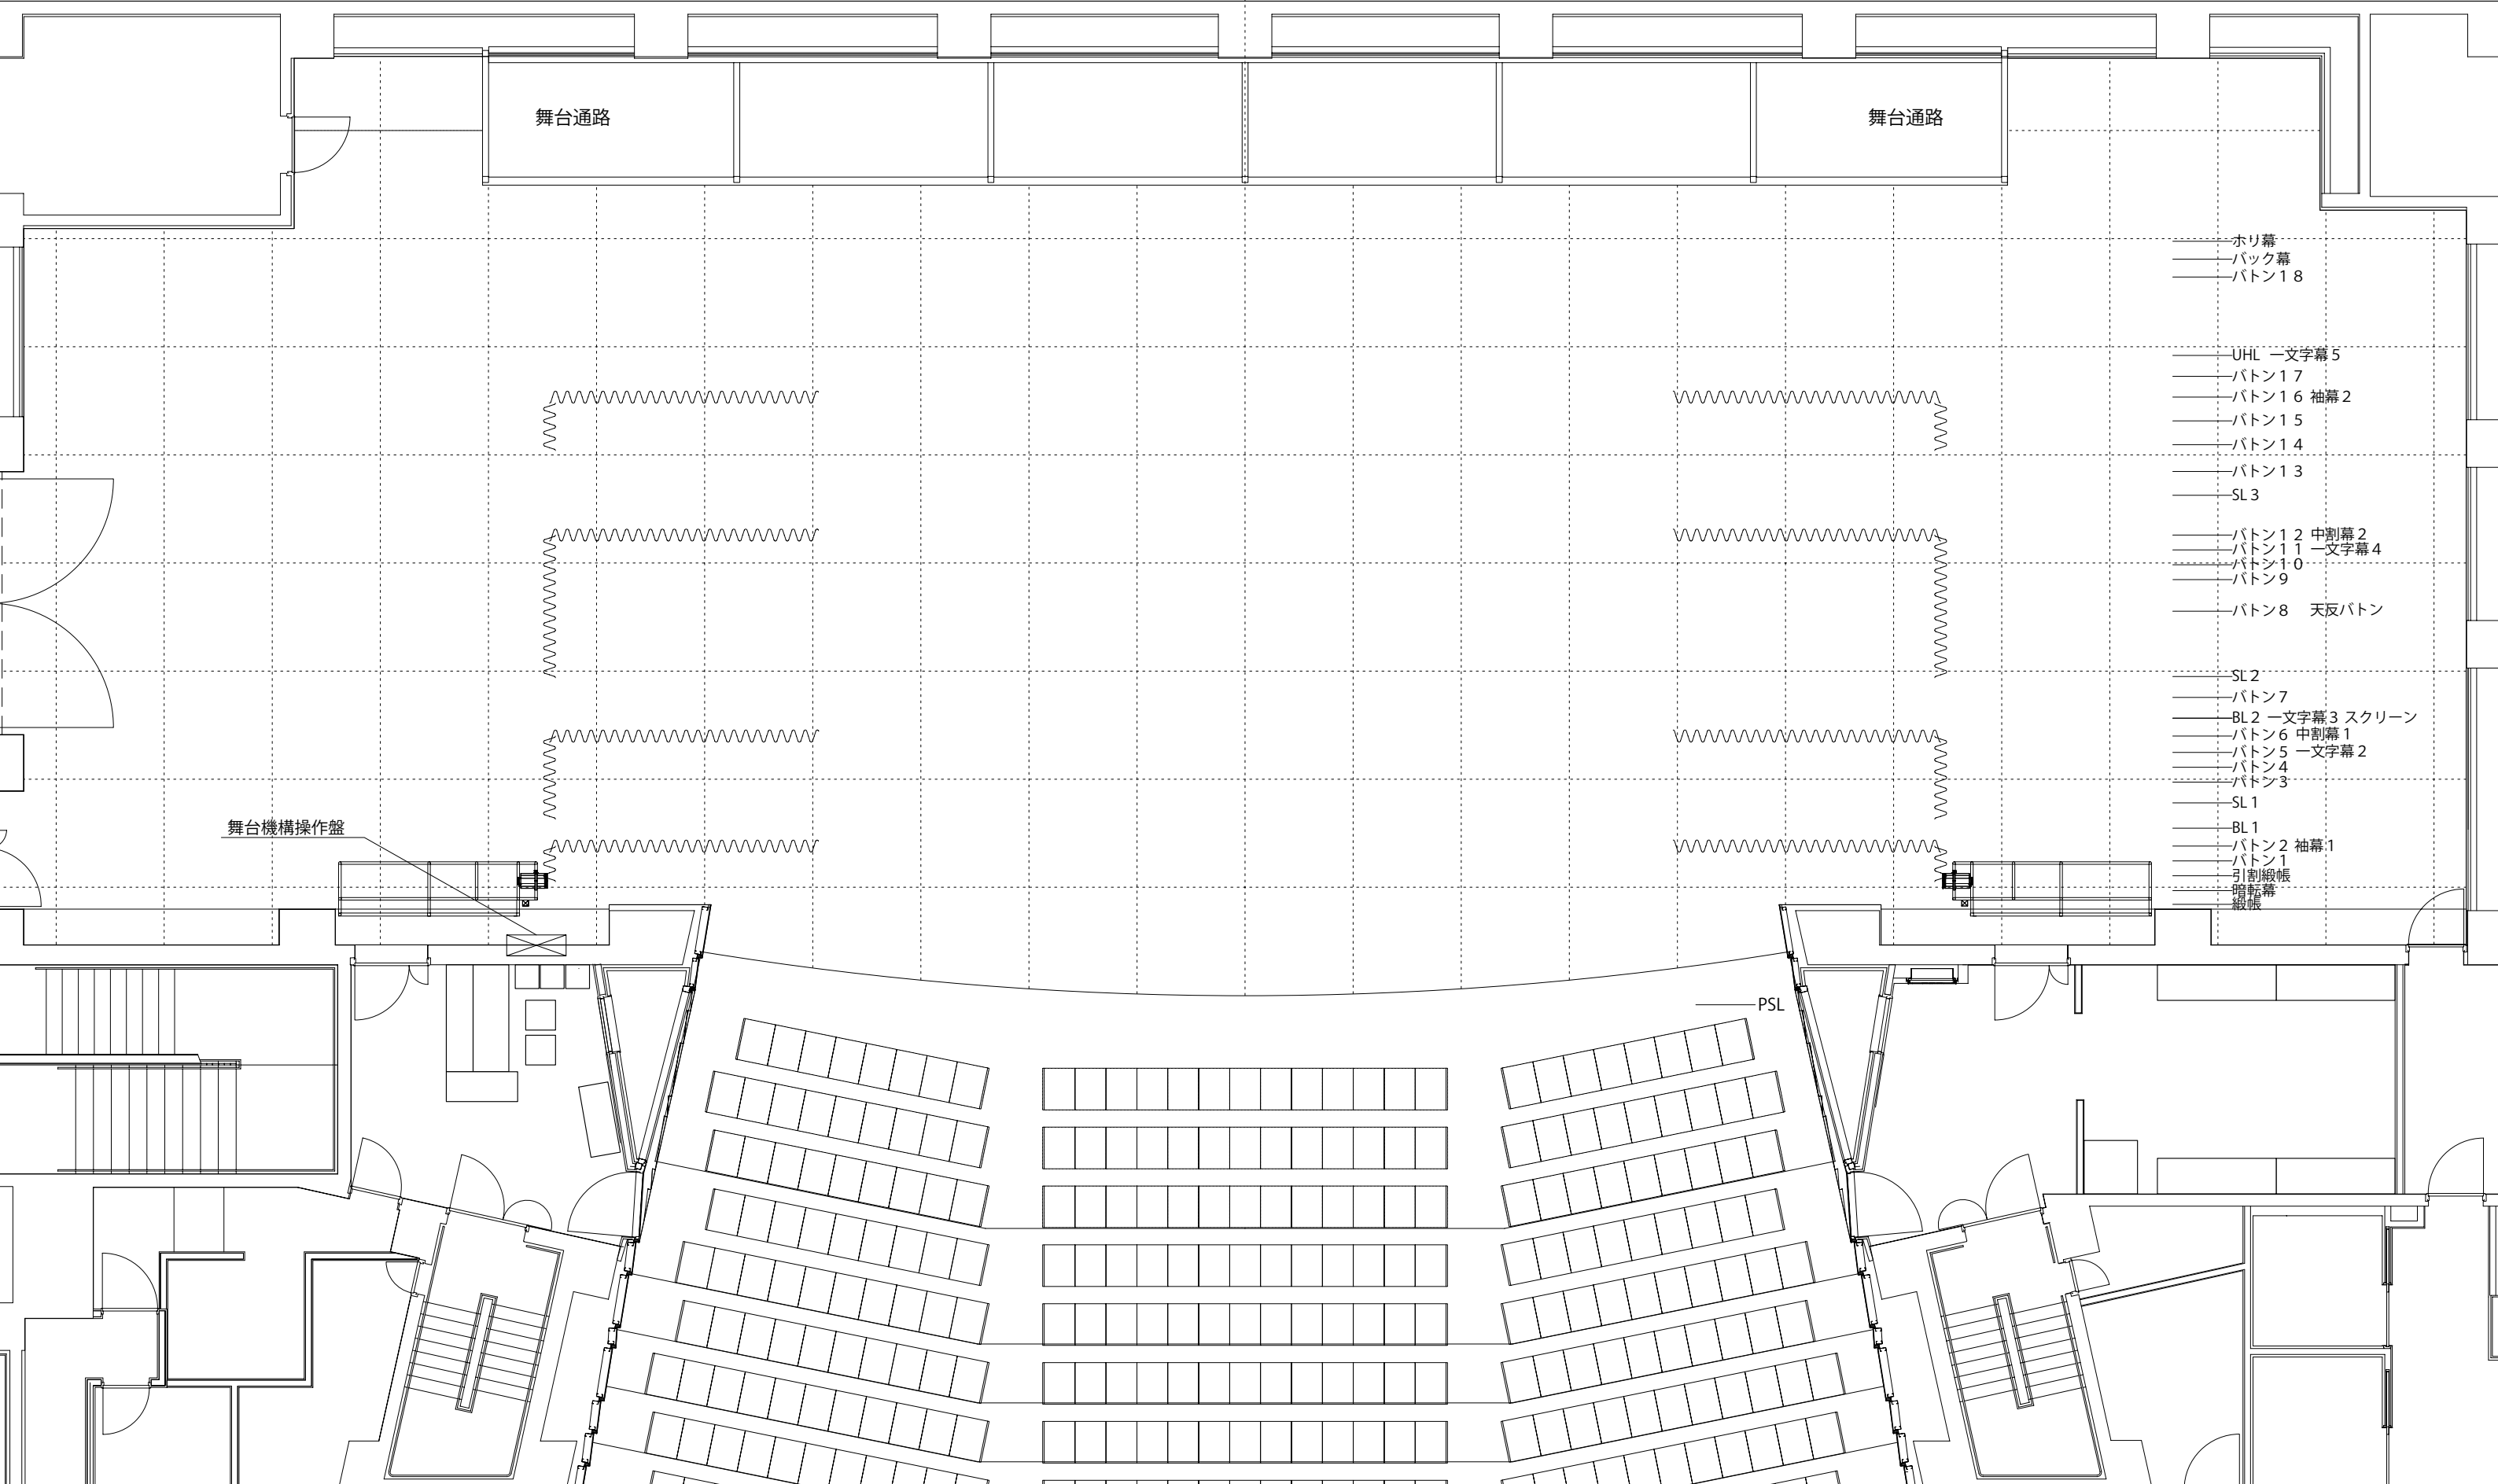

# 三原市芸術文化センター 舞台平面図

舞台の広さ

開口 18,000 mm

S=1/100 SHEET:A3

奥行 13,625 mm

11間 10間 9間 8間 7間 6間 5間 4間 3間 2間 1間 0 1間 2間 3間 4間 5間 6間 7間 8間 9間 10間 11間

- ホリ幕
- バック幕
- バトン18
  
- UHL 一文字幕5
- バトン17
- バトン16 袖幕2
- バトン15
- バトン14
- バトン13
- SL3
  
- バトン12 中割幕2
- バトン11 一文字幕4
- バトン10
- バトン9
  
- バトン8 天反バトン
  
- SL2
- バトン7
- BL2 一文字幕3 スクリーン
- バトン6 中割幕1
- バトン5 一文字幕2
- バトン4
- バトン3
- SL1
- BL1
- バトン2 袖幕1
- バトン1
- 引割織帳
- 暗転幕
- 織帳

舞台機構操作盤

PSL