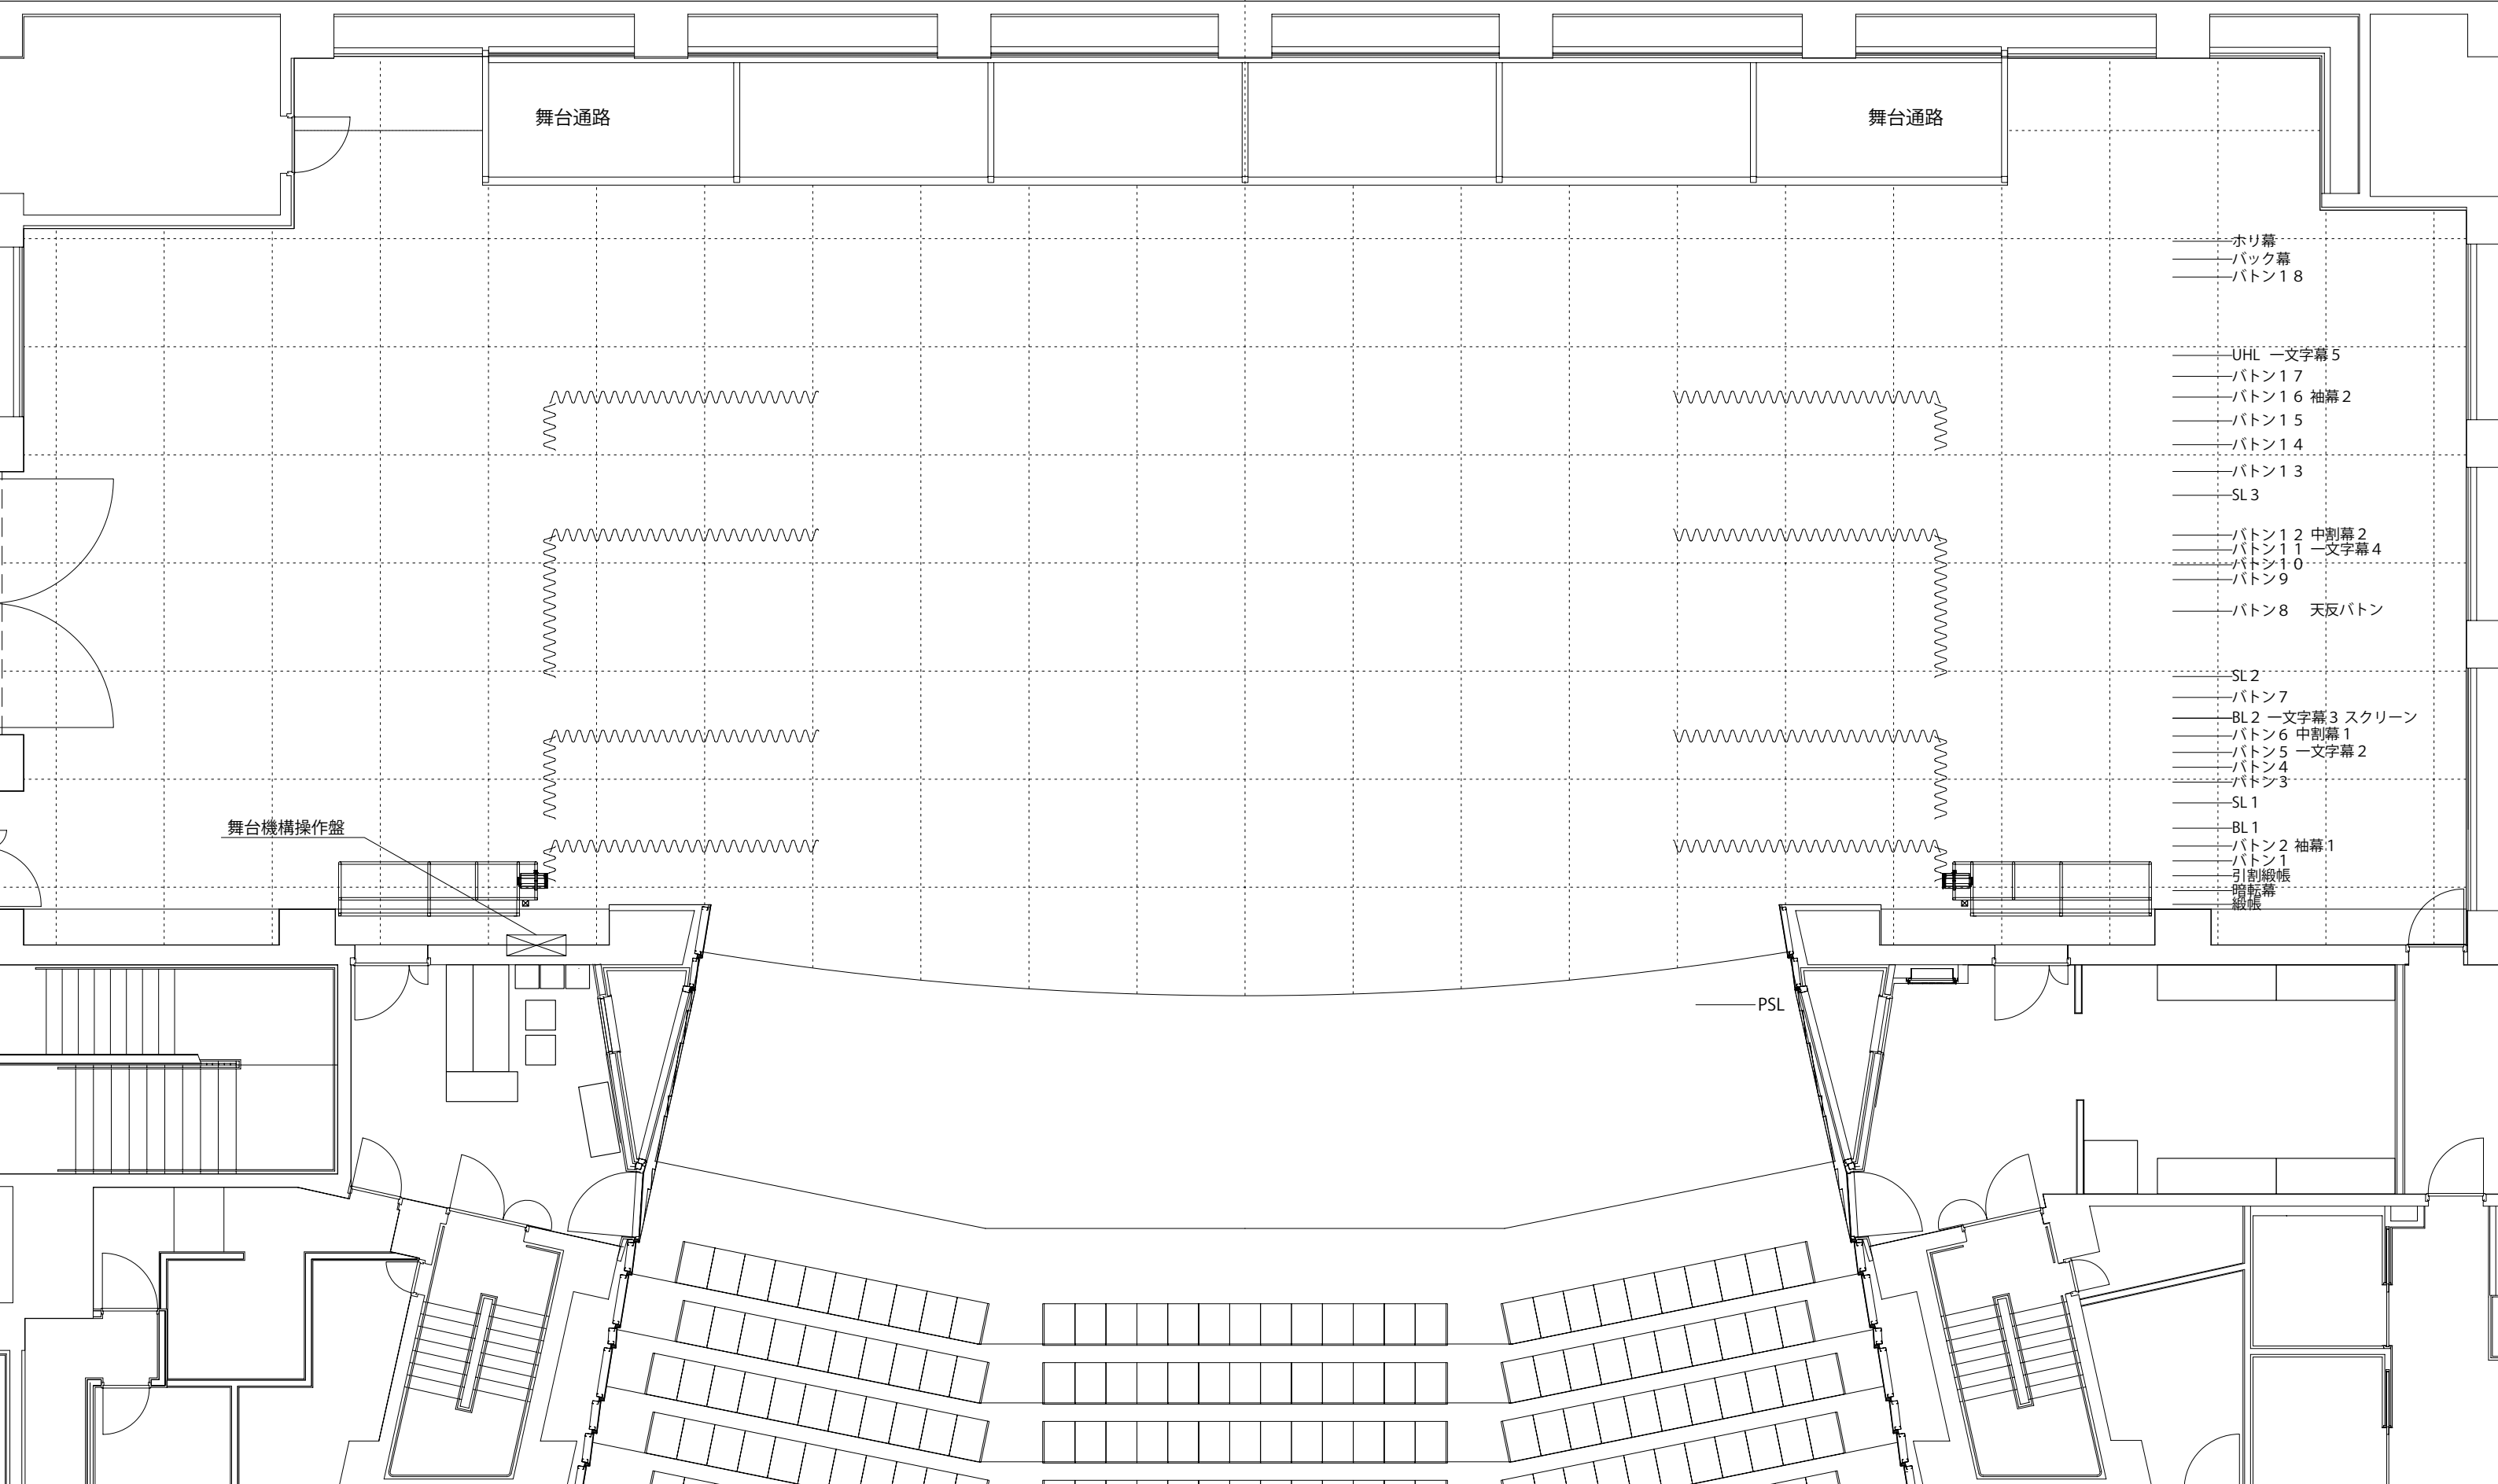

三原市芸術文化センター 舞台平面図

舞台の広さ

開口 18,000 mm

S=1/100 SHEET:A3

奥行 13,625 mm

11間 10間 9間 8間 7間 6間 5間 4間 3間 2間 1間 0 1間 2間 3間 4間 5間 6間 7間 8間 9間 10間 11間

- ホリ幕
- バック幕
- バトン18

- UHL 一文字幕5
- バトン17
- バトン16 袖幕2
- バトン15
- バトン14
- バトン13
- SL3

- バトン12 中割幕2
- バトン11 一文字幕4
- バトン10
- バトン9

- バトン8 天反バトン

- SL2
- バトン7
- BL2 一文字幕3 スクリーン
- バトン6 中割幕1
- バトン5 一文字幕2
- バトン4
- バトン3
- SL1
- BL1
- バトン2 袖幕1
- バトン1
- 引割織帳
- 暗転幕
- 織帳

舞台機構操作盤

PSL