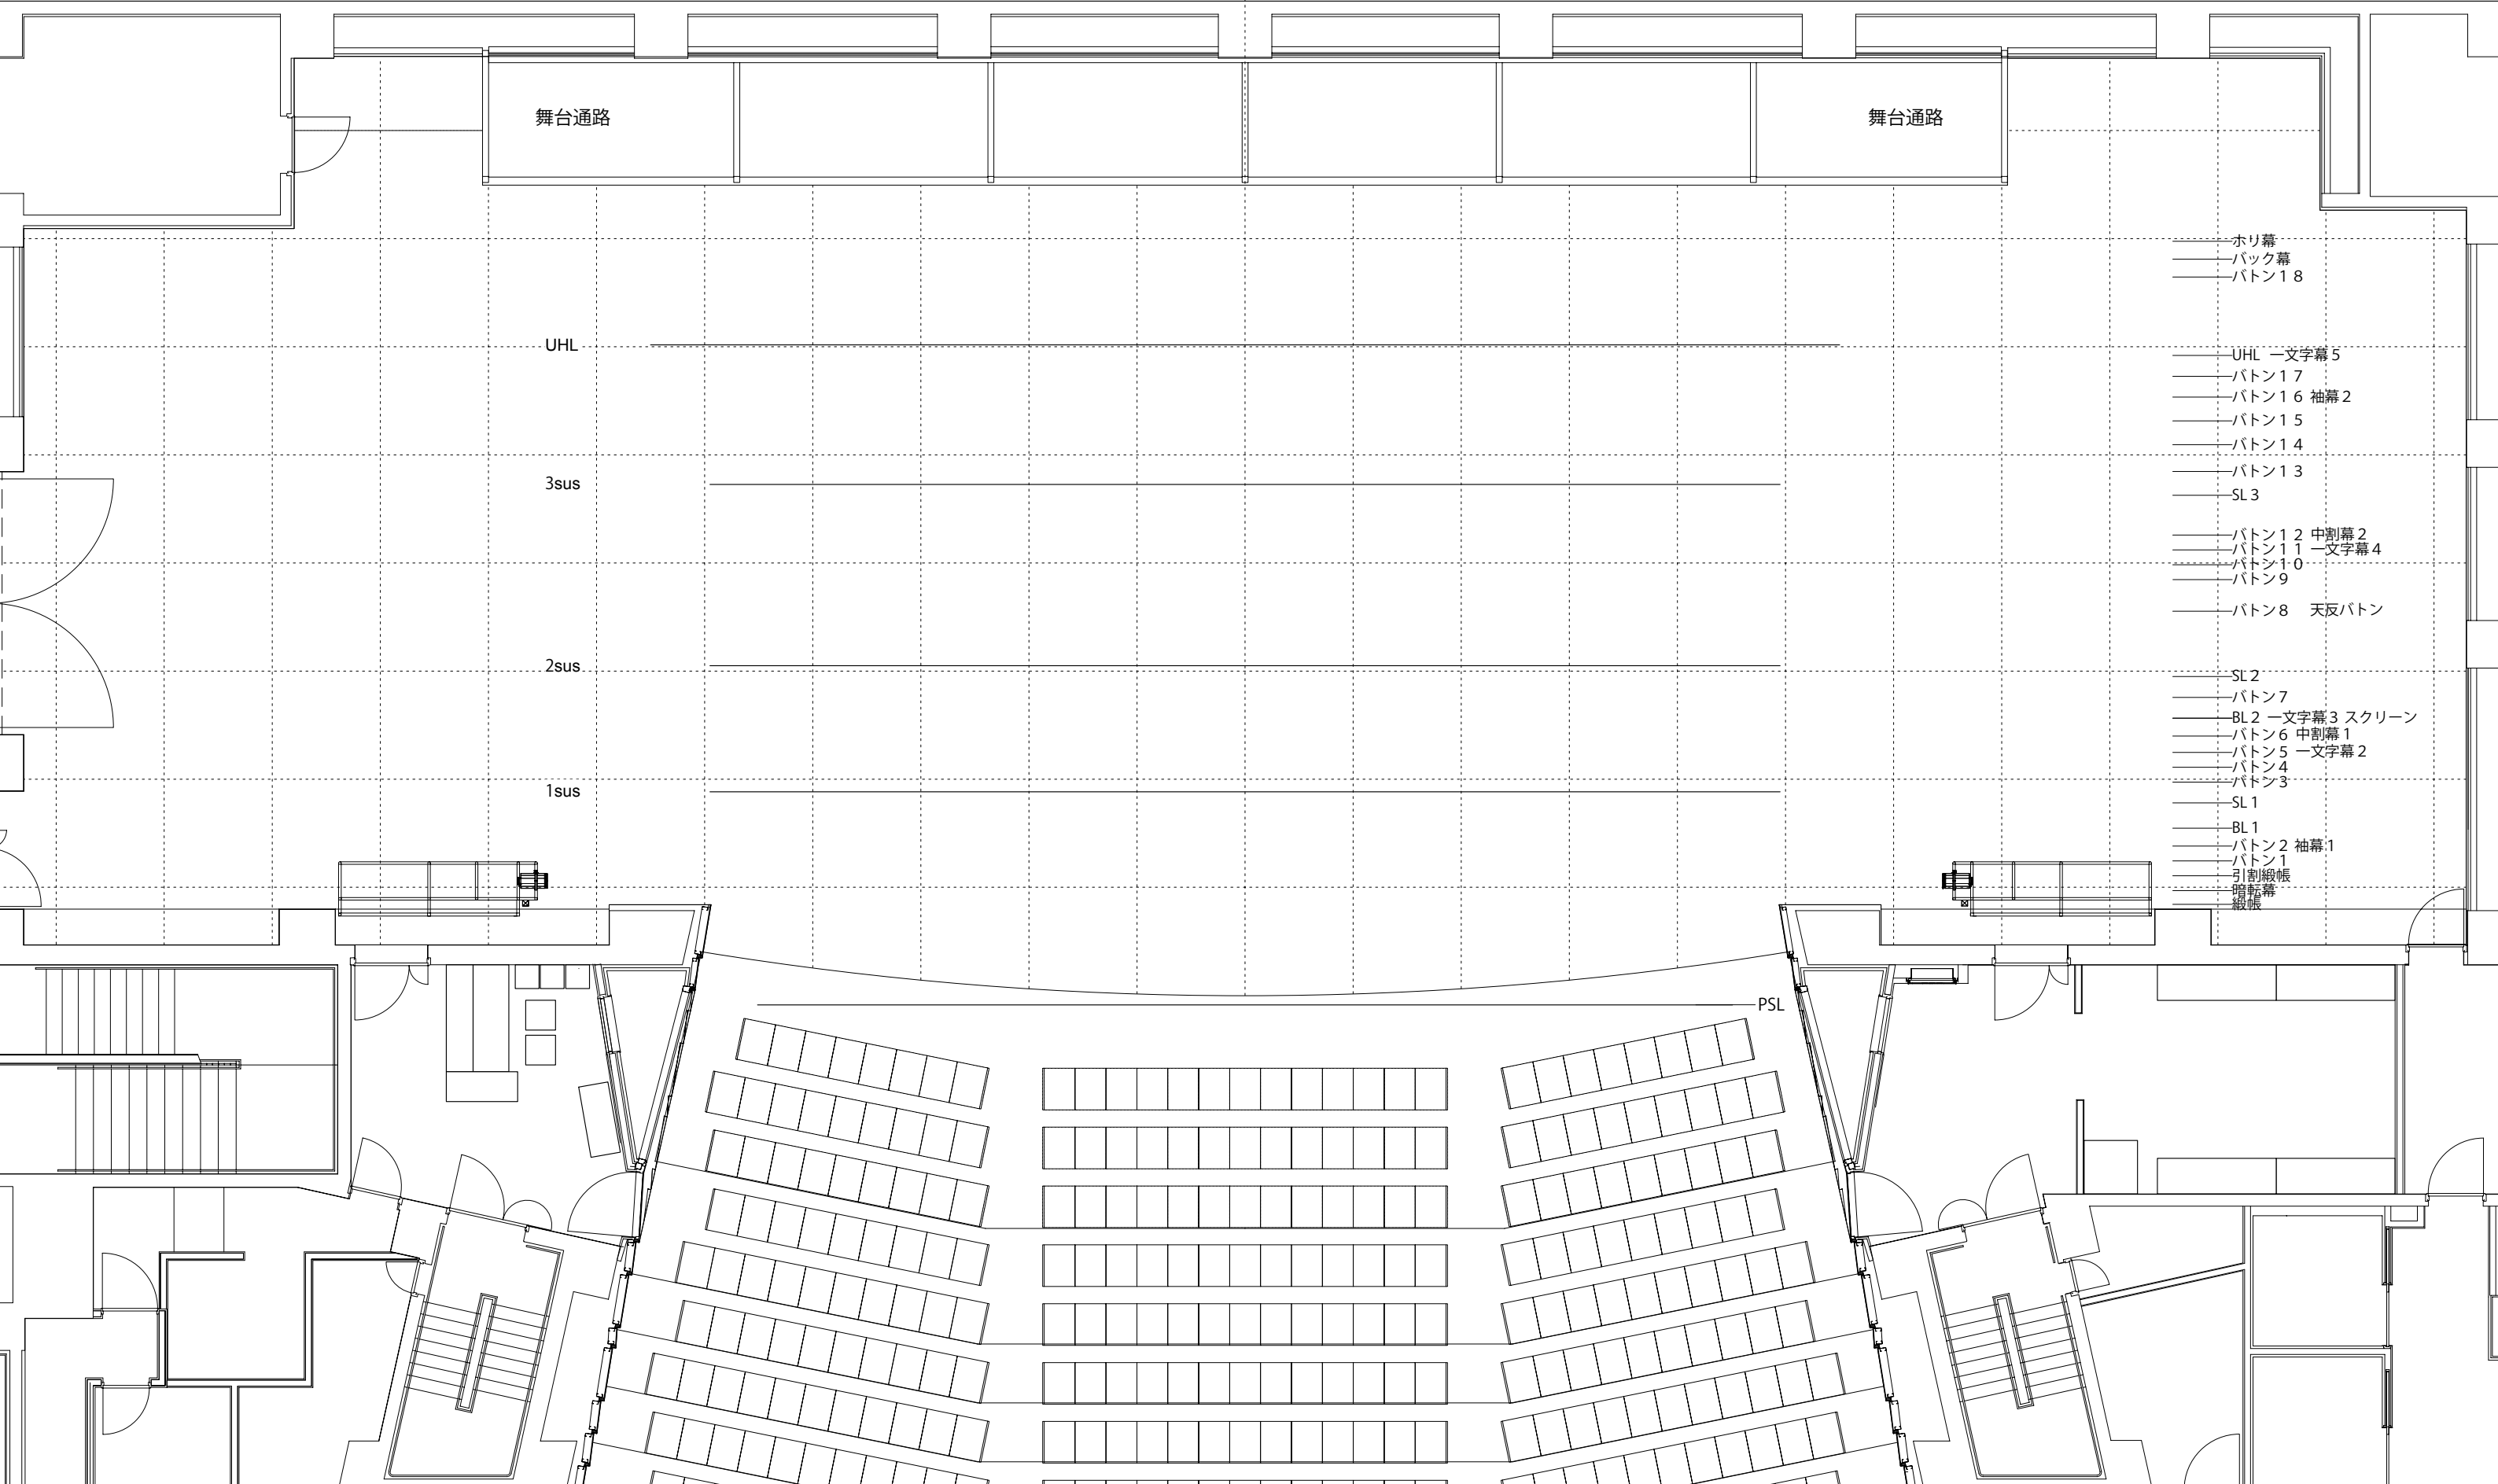

三原市芸術文化センター 舞台平面図

舞台の広さ

開口 18,000 mm
奥行 13,625 mm

S=1/100 SHEET:A3

11間 10間 9間 8間 7間 6間 5間 4間 3間 2間 1間 0 1間 2間 3間 4間 5間 6間 7間 8間 9間 10間 11間

- ホリ幕
- バック幕
- バトン18

- UHL 一文字幕5
- バトン17
- バトン16 袖幕2
- バトン15
- バトン14
- バトン13
- SL3

- バトン12 中割幕2
- バトン11 一文字幕4
- バトン10
- バトン9
- バトン8 天反バトン

- SL2
- バトン7
- BL2 一文字幕3 スクリーン
- バトン6 中割幕1
- バトン5 一文字幕2
- バトン4
- バトン3
- SL1
- BL1
- バトン2 袖幕1
- バトン1
- 引割織帳
- 暗転幕
- 織帳

PSL