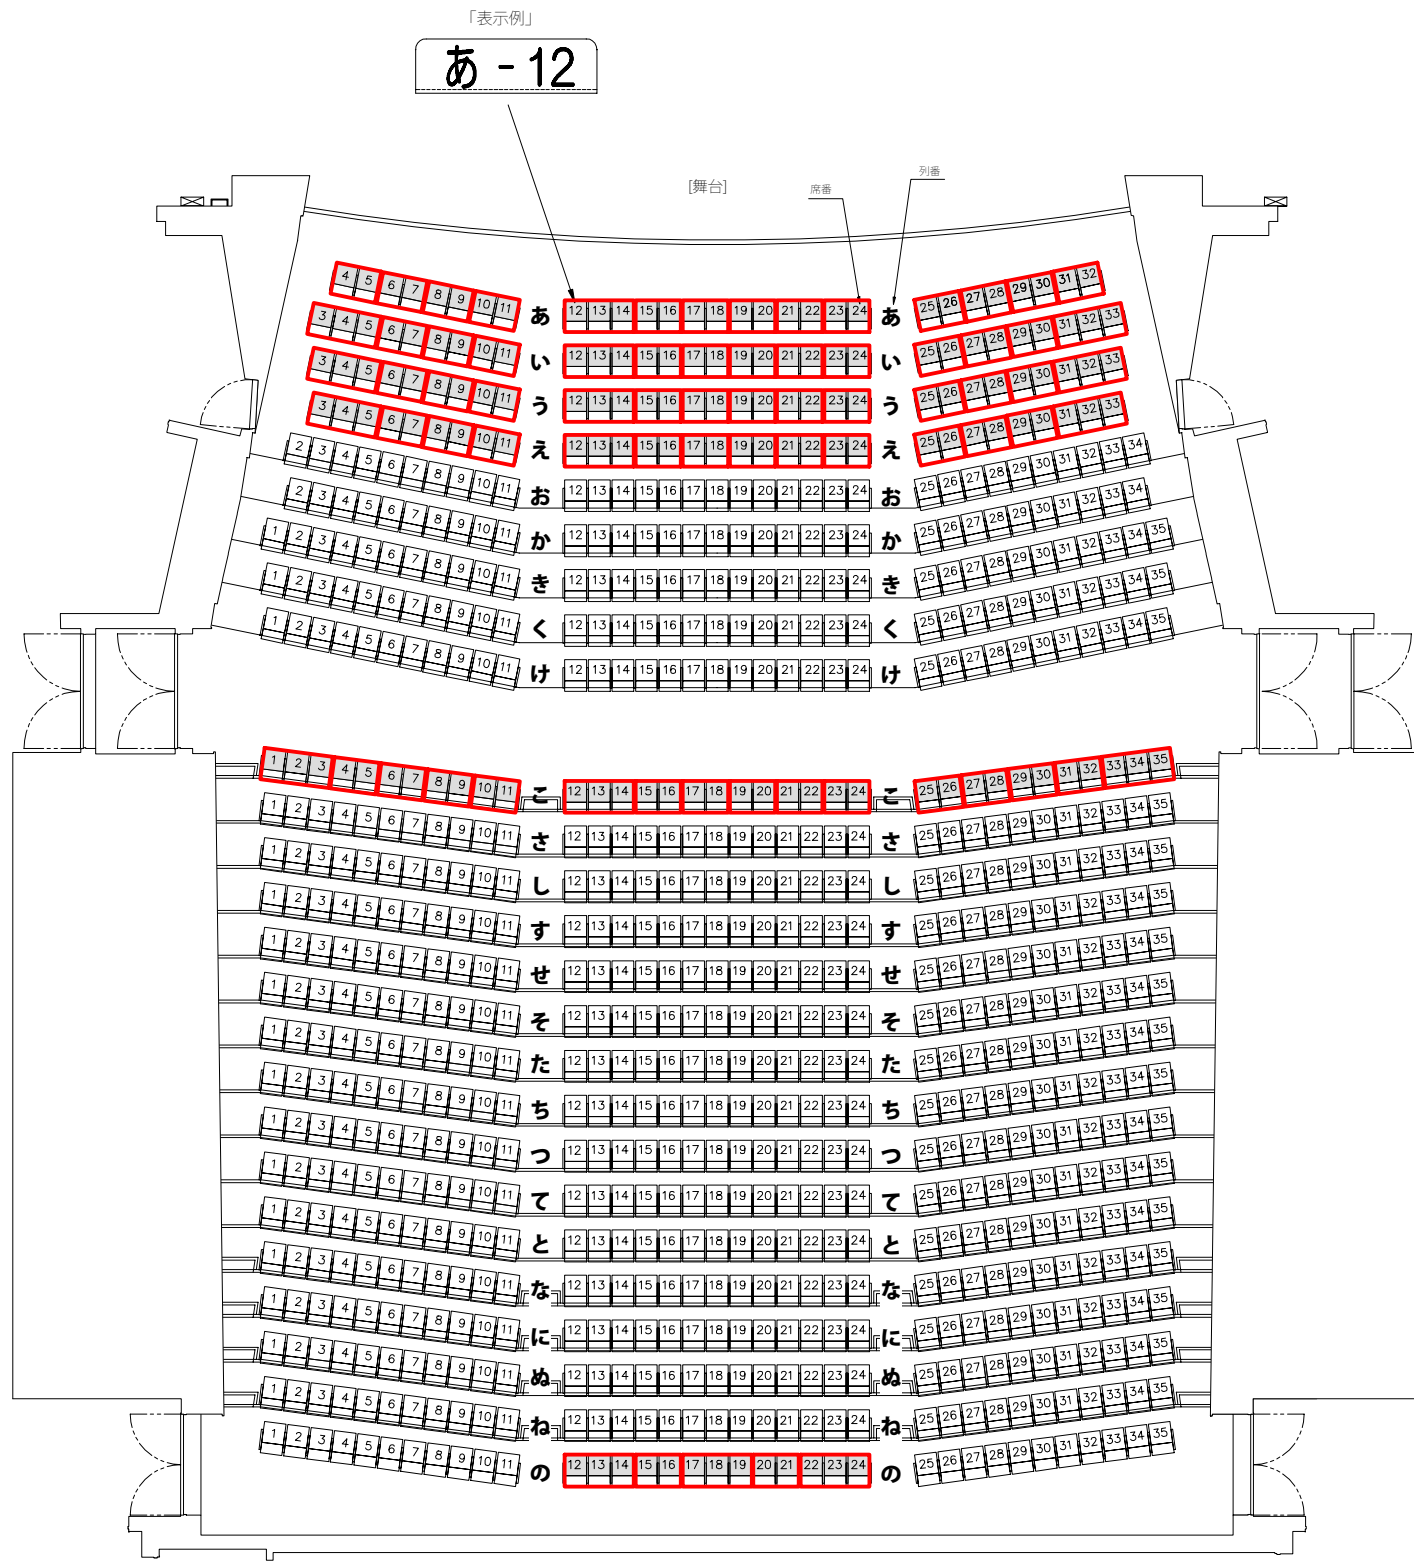

ポポロ

客席配置図

-  取り外し可能席
-  固定席
-  連結

1 F : 853席

2 F : 356席