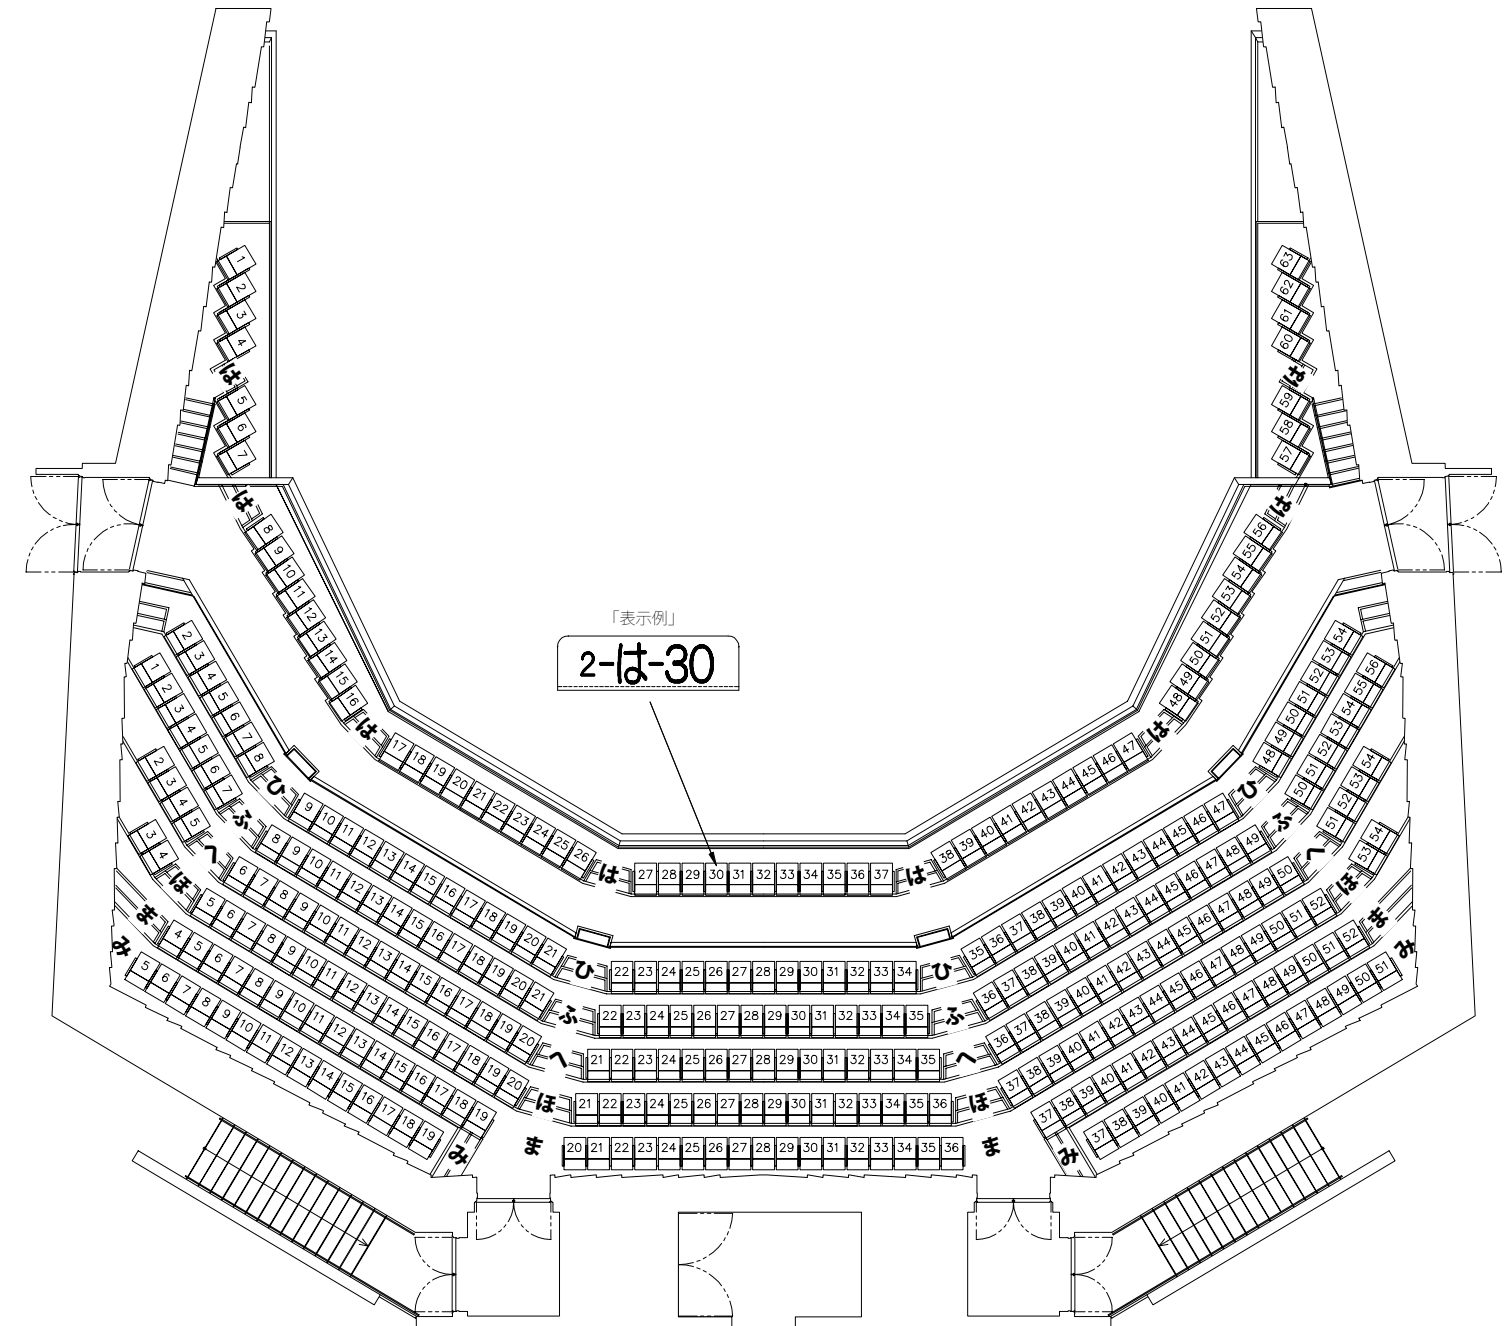

ポポロ

客席配置図

-  取り外し可能席
-  固定席
-  連結

1 F : 853席

2 F : 356席