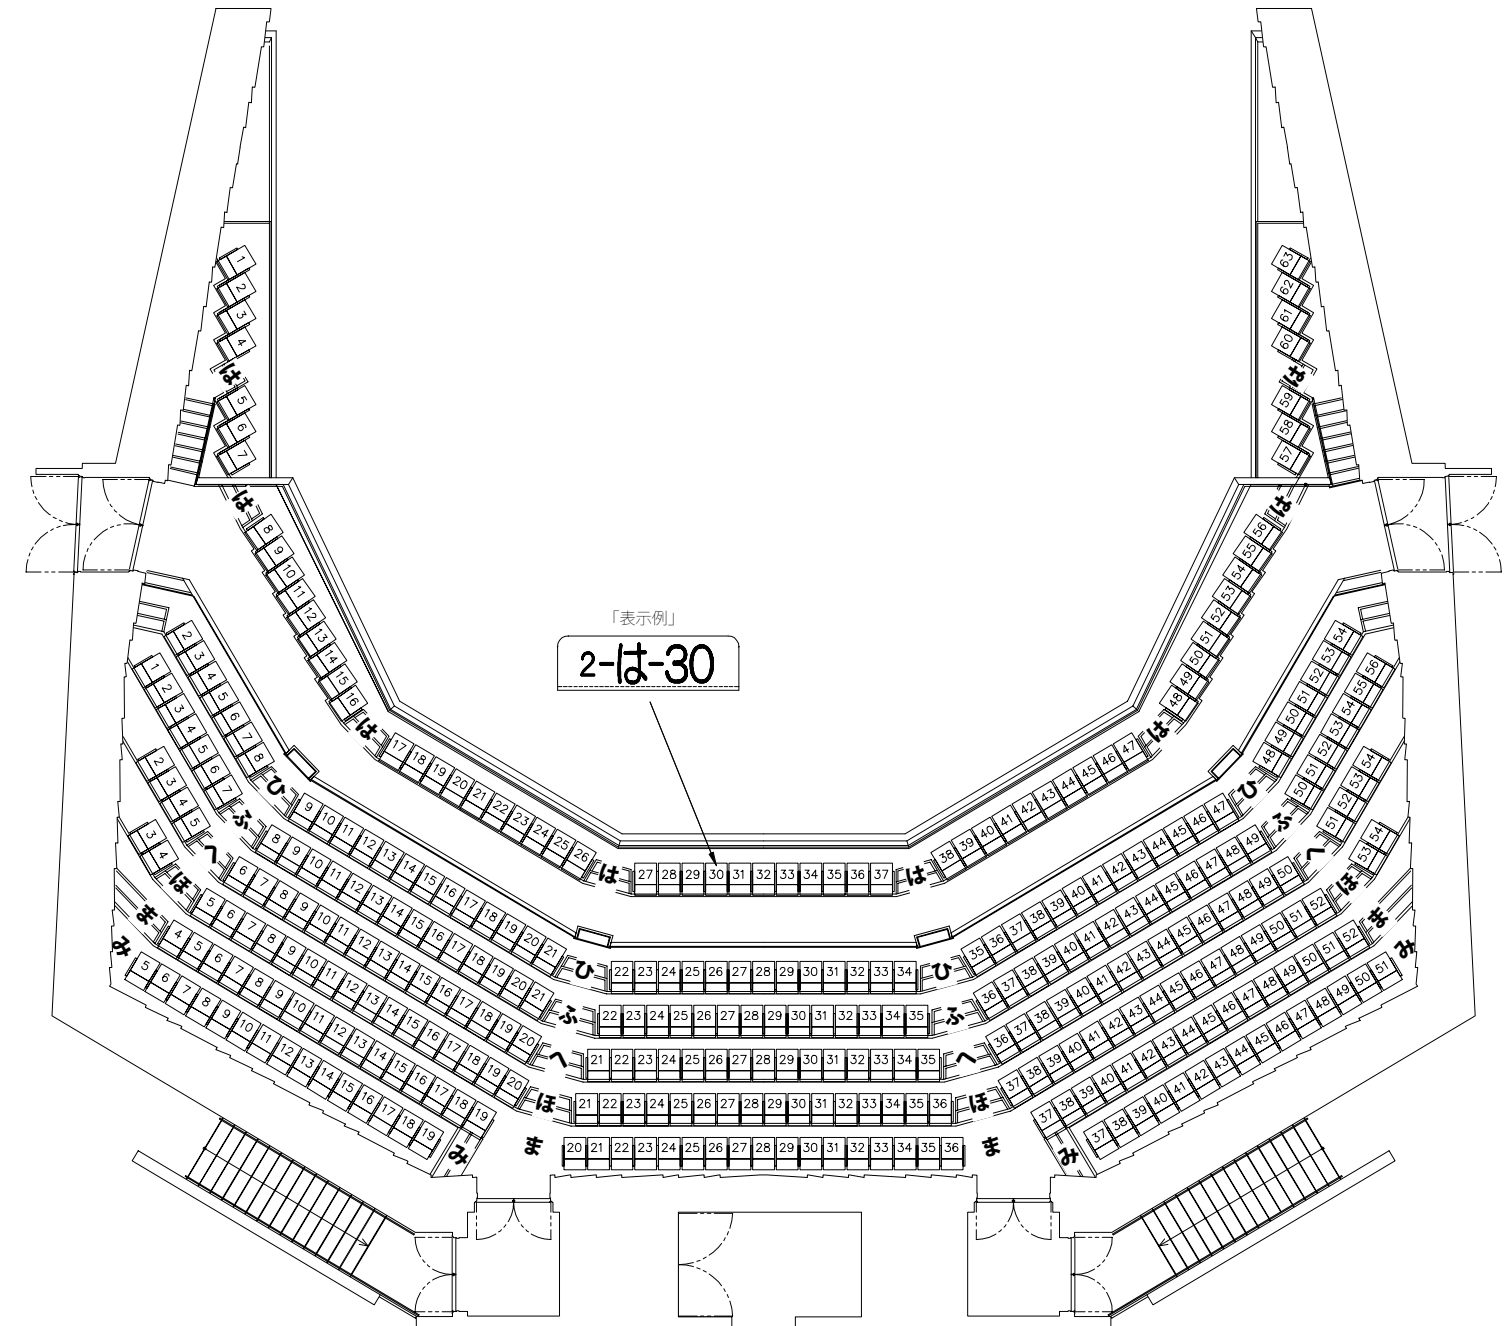

## 客席配置図

- 取り外し可能席
- 固定席

1F : 853席

2F : 356席