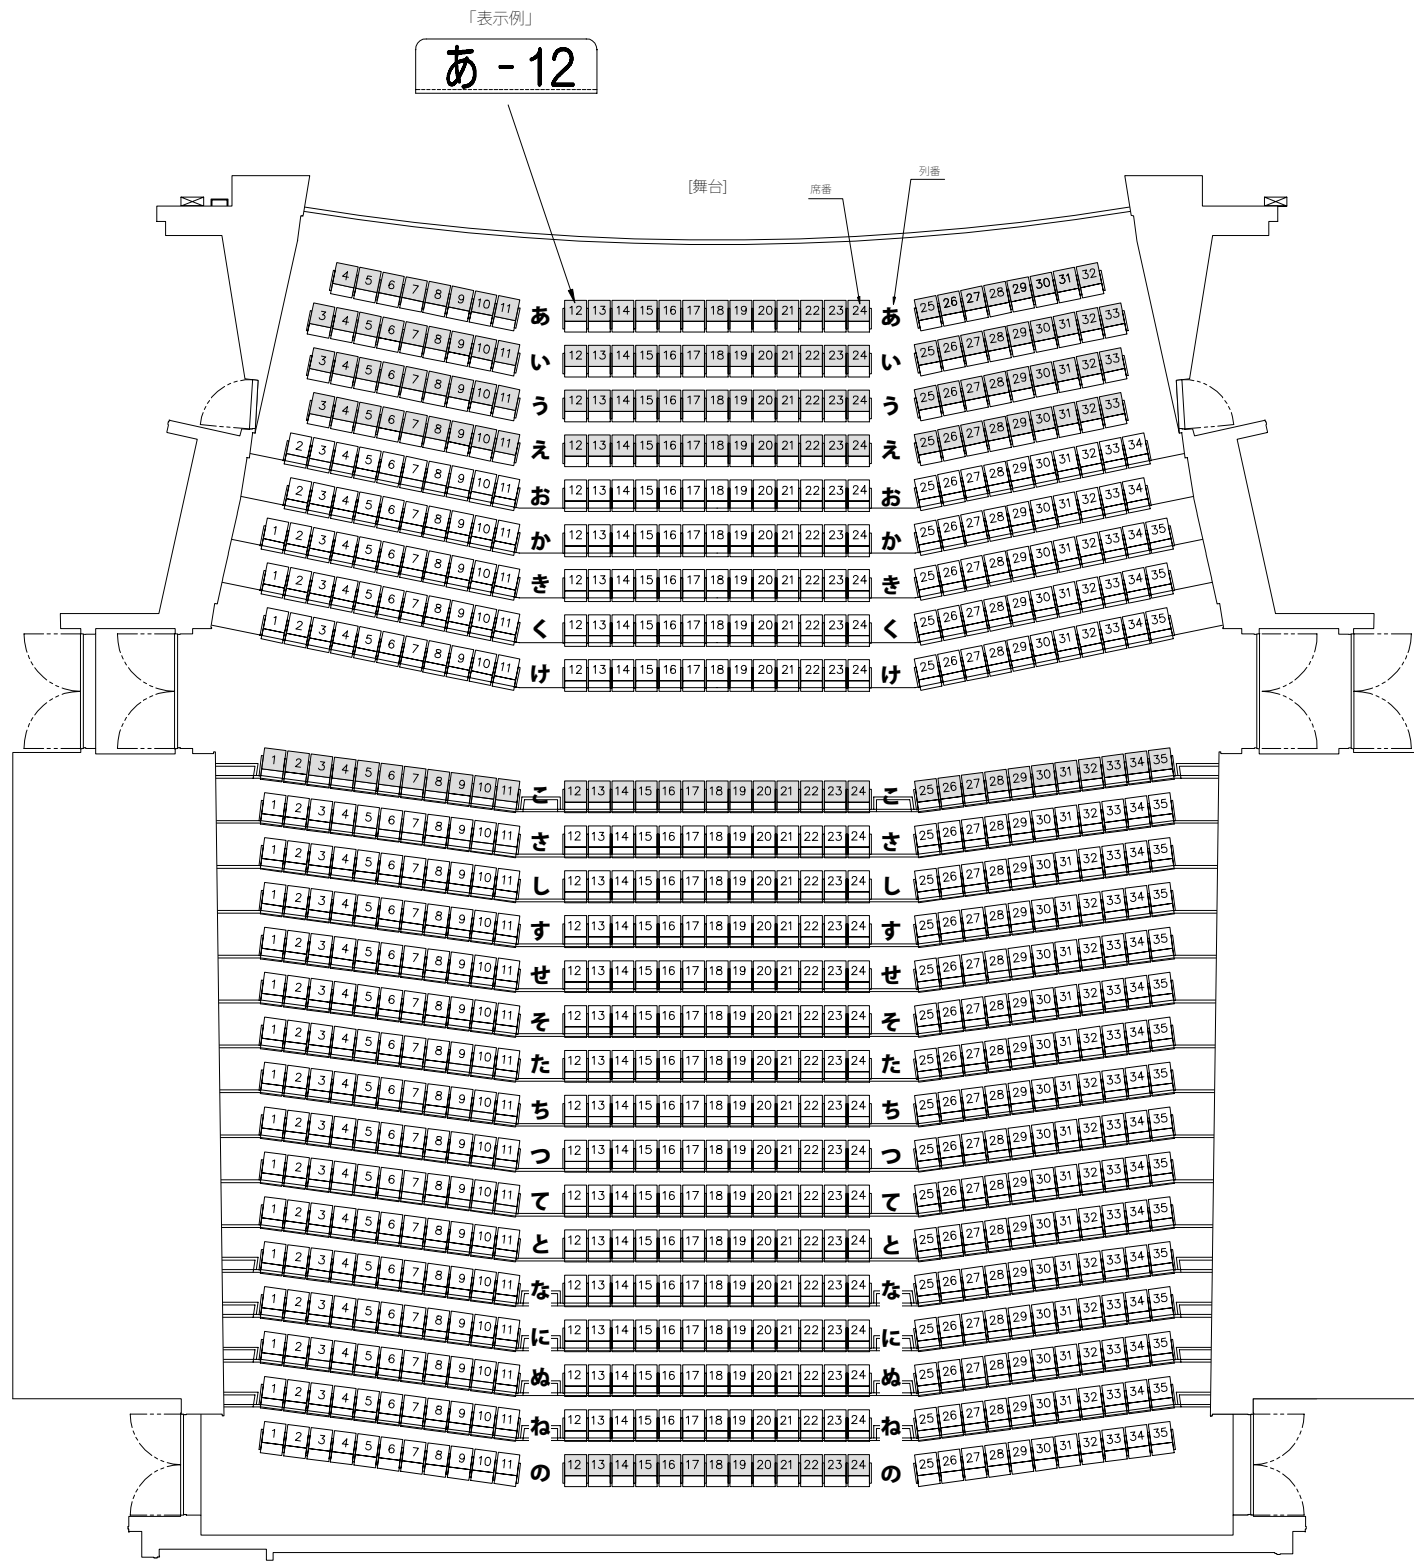

## 客席配置図

- 取り外し可能席
- 固定席

1F : 853席

2F : 356席